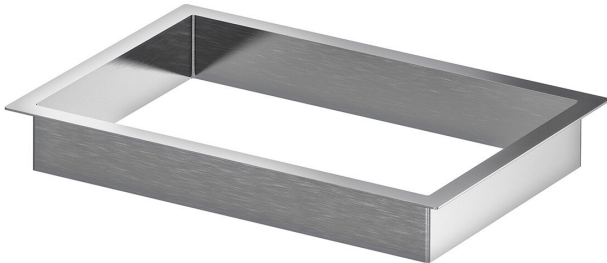

Produktnummer 854570

Avfallshål 260 mm för montering i andra bänkskivematerial än rostfritt tex laminat, trä, sten m.m. 15mm bred limfläns. Max bänkskivetjocklek 45 mm. Rekommenderad håltagning: D=266 mm.

Produktnummer 854571

Avfallshål 200×300 mm för montering i andra bänkskivematerial än rostfritt tex laminat, trä, sten m.m. 15mm bred limfläns. Max bänkskivetjocklek 45 mm. Rekommenderad håltagning: D=206×306 mm.

## PRODUKTINFORMATION

<b>Produktnummer</b>	854570
<b>Artikelns färg</b>	Rostfri
<b>Funktion</b>	För infällnad i bänkskiva
<b>Material</b>	Rostfritt stål 1.4301
<b>Storlek</b>	290×50
<b>Produktnummer</b>	854571
<b>Artikelns färg</b>	Rostfri
<b>Funktion</b>	För infällnad i bänkskiva
<b>Material</b>	Rostfritt stål 1.4301

**Storlek**

200×300