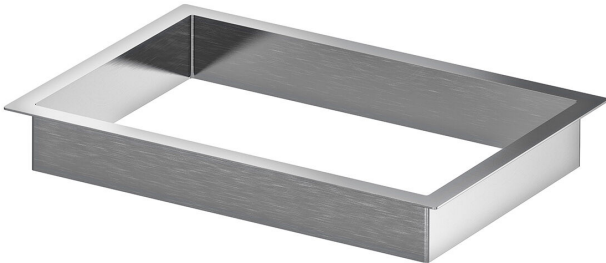

Produktnummer 854570

Avfallshål 260 mm för montering i andra bänkskivematerial än rostfritt tex laminat, trä, sten m.m. 15mm bred limfläns. Max bänkskivetjocklek 45 mm. Rekommenderad håltagning: D=266 mm.

Produktnummer 854571

Avfallshål 200×300 mm för montering i andra bänkskivematerial än rostfritt tex laminat, trä, sten m.m. 15mm bred limfläns. Max bänkskivetjocklek 45 mm. Rekommenderad håltagning: D=206×306 mm.

PRODUKTINFORMATION

Produktnummer	854570
Artikelns färg	Rostfri
Funktion	För infällnad i bänkskiva
Material	Rostfritt stål 1.4301
Storlek	290×50 mm
Produktnummer	854571
Artikelns färg	Rostfri
Funktion	För infällnad i bänkskiva
Material	Rostfritt stål 1.4301

Storlek

200×300 mm