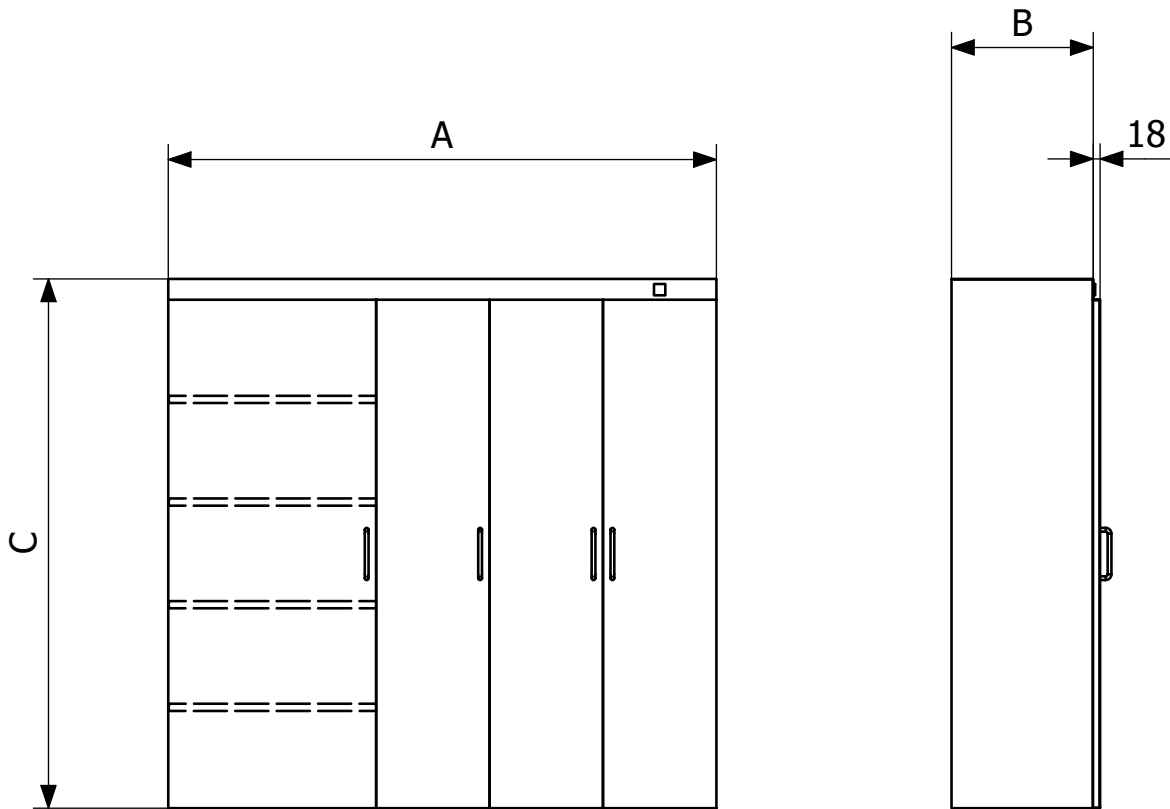

Door	A	B	C
L	850	375	1400
R	850	375	1400
L	1150	375	1400
R	1150	375	1400
L	1450	375	1400
R	1450	375	1400