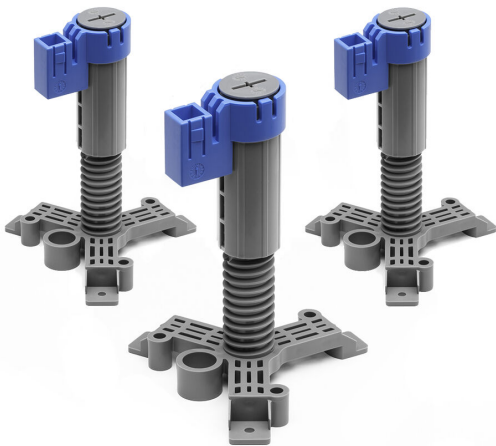

RSK 7129929

Golvbrunnsfixtur Bifrost består av 3 st ben och är utformad för montering av Purus plastgolvbrunnar med sidofästen i betongbjälklag. Benen är justerbara mellan 155 - 210 mm, vid kapning ner till 65 mm. Fötterna har fyra olika infästningsmöjligheter: spikpistol och bricka, skruv och plugg, spikplugg, EPS-spjut/isolerspik alternativt att najas fast. Passar ej följande golvbrunnar: Brage, Mini Brage, Loke, Flex samt Duschbrunn då dessa inte har sidofästen. Golvbrunnsfixtur Bifrost är utformad för montering av Purus plastgolvbrunnar med sidofästen i betongbjälklag. Benen är justerbara mellan 155 - 210 mm, vid kapning ner till 65 mm. Fötterna har fyra olika infästningsmöjligheter: spikpistol och bricka, skruv och plugg, spikplugg, EPS-spjut/isolerspik alternativt att najas fast. Passar ej följande golvbrunnar: Brage, Mini Brage, Loke, Flex samt Duschbrunn då dessa inte har sidofästen. För montering av dessa rekommenderar vi golvbrunnsfixtur Midgård.

## PRODUKTINFORMATION

<b>RSK nummer</b>	7129929
<b>Artikelns färg</b>	Grå
<b>Funktion</b>	Installation i betongbjälklag
<b>Golvkonstruktion</b>	Betongbjälklag
<b>Material</b>	ABS, PP
<b>Version</b>	Justerbar höjd