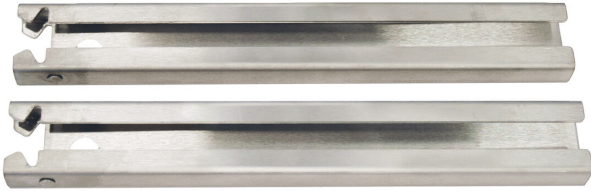

## Produktnummer 854239

Hygienkonsol V106 i rostfritt stål. Konsolen monteras på hygienskena V105. Konsol i slät tätslutande konstruktion för extra hög hygien. Längd 550 mm. 5° lutning för diskorgshylla.

## Produktnummer 854240

Hygienkonsol V106 i rostfritt stål. Konsolen monteras på hygienskena V105. Konsol i slät tätslutande konstruktion för extra hög hygien. Längd 200 mm.

## Produktnummer 854241

Hygienkonsol V106 i rostfritt stål. Konsolen monteras på hygienskena V105. Konsol i slät tätslutande konstruktion för extra hög hygien. Längd 300 mm.

## Produktnummer 854242

Hygienkonsol V106 i rostfritt stål. Konsolen monteras på hygienskena V105. Konsol i slät tätslutande konstruktion för extra hög hygien. Längd 400 mm.