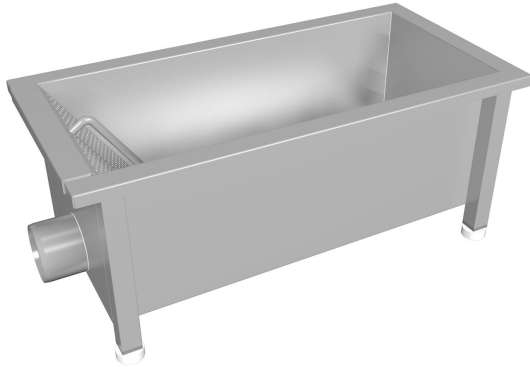

RSK 7118199

Luddlåda 600 är tillverkad i rostfritt stål och har en volym på 25 liter. Luddlådan är till för att sortera ut luddrester från avloppsvatten från tvättmaskiner, detta för att minska risken från att vattenlås/avlopp slammar igen. Samt för att magasinera den stora volym som pumpas ut från tvättmaskinerna och på så sätt få ett jämnt flöde ut i golvbrunnen, utan risk för översvämning. Luddlådan placeras så att tvättmaskinens utlopp hamnar i luddlådan. Gallret i luddlådan har öppningar som samlar upp partiklar som är större än 5 mm. Gallret är enkelt att rengöra och återmontera. Användningsområde är tvättstugor i flerfamiljshus samt t.ex. tvätterier. Luddlådan levereras med ställbara fötter och galler.

RSK 7118200

Luddlåda 800 är tillverkad i rostfritt stål och har en volym på 35 liter. Luddlådan är till för att sortera ut luddrester från avloppsvatten från tvättmaskiner, detta för att minska risken från att vattenlås/avlopp slammar igen. Samt för att magasinera den stora volym som pumpas ut från tvättmaskinerna och på så sätt få ett jämnt flöde ut i golvbrunnen, utan risk för översvämning. Luddlådan placeras så att tvättmaskinens utlopp hamnar i luddlådan. Gallret i luddlådan har öppningar som samlar upp partiklar som är större än 5 mm. Gallret är enkelt att rengöra och återmontera. Användningsområde är tvättstugor i flerfamiljshus samt t.ex. tvätterier. Luddlådan levereras med ställbara fötter och galler.