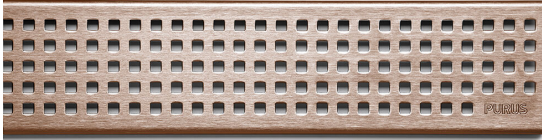

## RSK 7130096

Golvbrunnssil Chess brons är en sil med hög och slitstark kvalitet i PVD behandlat rostfritt stål. Färgen är brons.

Golvbrunnssilen passar till designserien Purus Line 600.

## RSK 7130097

Golvbrunnssil Chess brons är en sil med hög och slitstark kvalitet i PVD behandlat rostfritt stål. Färgen är brons.

Golvbrunnssilen passar till designserien Purus Line 700.

## RSK 7130098

Golvbrunnssil Chess brons är en sil med hög och slitstark kvalitet i PVD behandlat rostfritt stål. Färgen är brons.

Golvbrunnssilen passar till designserien Purus Line 800.

## RSK 7130100

Golvbrunnssil Chess brons är en sil med hög och slitstark kvalitet i PVD behandlat rostfritt stål. Färgen är brons.

Golvbrunnssilen passar till designserien Purus Line 900.