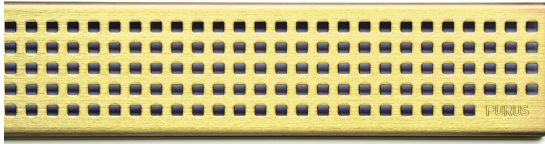

RSK 7130090

Golvbrunnssil Chess mässing är en sil med hög och slitstark kvalitet i PVD behandlat rostfritt stål. Färgen är mässing.

Golvbrunnssilen passar till designserien Purus Line 600.

RSK 7130091

Golvbrunnssil Chess mässing är en sil med hög och slitstark kvalitet i PVD behandlat rostfritt stål. Färgen är mässing.

Golvbrunnssilen passar till designserien Purus Line 700.

RSK 7130092

Golvbrunnssil Chess mässing är en sil med hög och slitstark kvalitet i PVD behandlat rostfritt stål. Färgen är mässing.

Golvbrunnssilen passar till designserien Purus Line 800.

RSK 7130093

Golvbrunnssil Chess mässing är en sil med hög och slitstark kvalitet i PVD behandlat rostfritt stål. Färgen är mässing.

Golvbrunnssilen passar till designserien Purus Line 900.

RSK 7130094

Golvbrunnssil Chess mässing är en sil med hög och slitstark kvalitet i PVD behandlat rostfritt stål. Färgen är mässing.

Golvbrunnssilen passar till designserien Purus Line 1000.

RSK 7130095

Golvbrunnssil Chess mässing är en sil med hög och slitstark kvalitet i PVD behandlat rostfritt stål. Färgen är mässing. Golvbrunnssilen passar till designserien Purus Line 1200.