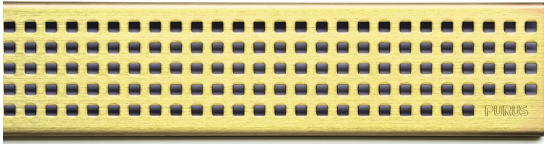

RSK 7130090

Golvbrunnssil Chess mässing är en sil med hög och slitstark kvalitet i PVD behandlat rostfritt stål. Färgen är mässing. Golvbrunnssilen passar till designserien Purus Line 600.

PRODUKTINFORMATION

RSK nummer	7130090
Artikels färg	Mässing
Funktion	Till Purus Line
Golvbeläggning	Klinker
Material	Rostfritt stål 1.4301
Storlek	600
Tryck Flöde Temp	K3
Version	Chess mönster
Yta	PVD (Physical Vapour Deposition)