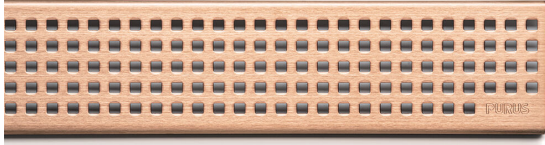

Produktnummer 53375

Golvbrunnssil Chess Rose Gold är en sil med hög kvalitet i roséguldfärgat rostfritt stål. Golvbrunnssilen passar till designserien Purus Line 600.

Produktnummer 53376

Golvbrunnssil Chess Rose Gold är en sil med hög kvalitet i roséguldfärgat rostfritt stål. Golvbrunnssilen passar till designserien Purus Line 700.

Produktnummer 53377

Golvbrunnssil Chess Rose Gold är en sil med hög kvalitet i roséguldfärgat rostfritt stål. Golvbrunnssilen passar till designserien Purus Line 800.

Produktnummer 53378

Golvbrunnssil Chess Rose Gold är en sil med hög kvalitet i roséguldfärgat rostfritt stål. Golvbrunnssilen passar till designserien Purus Line 900.

Produktnummer 53379

Golvbrunnssil Chess Rose Gold är en sil med hög kvalitet i roséguldfärgat rostfritt stål. Golvbrunnssilen passar till designserien Purus Line 1000.

Produktnummer 53380

Golvbrunnssil Chess Rose Gold är en sil med hög kvalitet i roséguldfärgat rostfritt stål. Golvbrunnssilen passar till designserien Purus Line 1200.

PRODUKTINFORMATION

Produktnummer	53375
Artikelns färg	RoseGold
Funktion	Till Purus Line
Golvbeläggning	Klinker
Material	Rostfritt stål 1.4301
Storlek	600
Tryck Flöde Temp	K3
Version	Chess mönster
Yta	Matt borstad
Produktnummer	53376
Artikelns färg	RoseGold
Funktion	Till Purus Line
Golvbeläggning	Klinker
Material	Rostfritt stål 1.4301
Storlek	700
Tryck Flöde Temp	K3
Version	Chess mönster