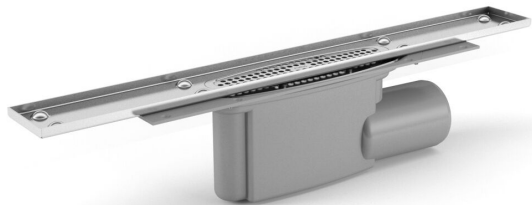

RSK 7114657

Purus Line 600 är en designgolvbrunn med 75 mm gavelutlopp för installation i träbjälklag eller betongbjälklag.

Golvbrunnen levereras med rostfri klämring, urtagbart golvbrunnsvattenlås NOOD, hårsil, rostfri ram och monteringskit.

Golvbrunnsvattenlåset NOOD hindrar luktspridning även om vattenlåset torkar ut. Designgolvbrunnen kan monteras vid vägg eller fritt i golvet. Golvbrunnssil för Purus Line säljs separat.

RSK 7114659

Purus Line 700 är en designgolvbrunn med 75 mm gavelutlopp för installation i träbjälklag eller betongbjälklag.

Golvbrunnen levereras med rostfri klämring, urtagbart golvbrunnsvattenlås NOOD, hårsil, rostfri ram och monteringskit.

Golvbrunnsvattenlåset NOOD hindrar luktspridning även om vattenlåset torkar ut. Designgolvbrunnen kan monteras vid vägg eller fritt i golvet. Golvbrunnssil för Purus Line säljs separat.

RSK 7114661

Purus Line 800 är en designgolvbrunn med 75 mm gavelutlopp för installation i träbjälklag eller betongbjälklag.

Golvbrunnen levereras med rostfri klämring, urtagbart golvbrunnsvattenlås NOOD, hårsil, rostfri ram och monteringskit.