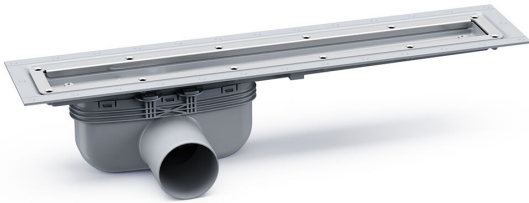

## RSK 7115481

Purus Line Vinyl Plus 600 är en designgolvsbrunn med 50 mm sidoutlopp för installation i träbjälklag eller betongbjälklag. Golvsbrunnen levereras med urtagbart golvsbrunnsvattenlås NOOD, rostfri klämram och monteringskit för betongbjälklag. Golvsbrunnsvattenlåset NOOD hindrar luktspridning även om vattenlåset torkar ut. Monteringsckenor för träbjälklag köps separat. Designgolvsbrunnen ska monteras minst 200 mm från vägg.

## RSK 7115482

Purus Line Vinyl Plus 700 är en designgolvsbrunn med 50 mm sidoutlopp för installation i träbjälklag eller betongbjälklag. Golvsbrunnen levereras med urtagbart golvsbrunnsvattenlås NOOD, rostfri klämram och monteringskit för betongbjälklag. Golvsbrunnsvattenlåset NOOD hindrar luktspridning även om vattenlåset torkar ut. Monteringsckenor för träbjälklag köps separat. Designgolvsbrunnen ska monteras minst 200 mm från vägg.

## RSK 7115483

Purus Line Vinyl Plus 800 är en designgolvsbrunn med 50 mm sidoutlopp för installation i träbjälklag eller betongbjälklag. Golvsbrunnen levereras med urtagbart golvsbrunnsvattenlås NOOD, rostfri klämram och monteringskit för betongbjälklag. Golvsbrunnsvattenlåset NOOD hindrar luktspridning även om vattenlåset torkar ut. Monteringsckenor för träbjälklag köps separat. Designgolvsbrunnen ska monteras minst 200 mm från vägg.

## RSK 7115484

Purus Line Vinyl Plus 900 är en designgolvbrunn med 50 mm sidoutlopp för installation i träbjälklag eller betongbjälklag. Golvbrunnen levereras med urtagbart golvbrunnsvattenlås NOOD, rostfri klämram och monteringskit för betongbjälklag. Golvbrunnsvattenlåset NOOD hindrar luktspridning även om vattenlåset torkar ut. Monteringsskenor för träbjälklag köps separat. Designgolvbrunnen ska monteras minst 200 mm från vägg.