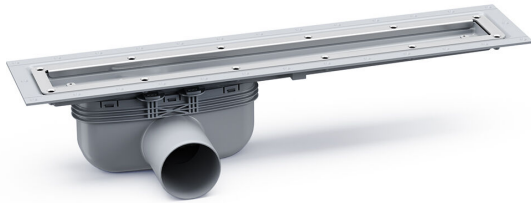

## RSK 7115496

Purus Line Vinyl Plus 600 är en designgolvsbrunn med 75 mm sidoutlopp för installation i träbjälklag eller betongbjälklag. Golvsbrunnen levereras med urtagbart golvsbrunnsvattenlås NOOD, rostfri klämram och monteringskit för betongbjälklag. Golvsbrunnsvattenlåset NOOD hindrar luktspridning även om vattenlåset torkar ut. Monteringsckenor för träbjälklag köps separat. Designgolvsbrunnen ska monteras minst 200 mm från vägg.

## RSK 7115497

Purus Line Vinyl Plus 700 är en designgolvsbrunn med 75 mm sidoutlopp för installation i träbjälklag eller betongbjälklag. Golvsbrunnen levereras med urtagbart golvsbrunnsvattenlås NOOD, rostfri klämram och monteringskit för betongbjälklag. Golvsbrunnsvattenlåset NOOD hindrar luktspridning även om vattenlåset torkar ut. Monteringsckenor för träbjälklag köps separat. Designgolvsbrunnen ska monteras minst 200 mm från vägg.

## RSK 7115498

Purus Line Vinyl Plus 800 är en designgolvsbrunn med 75 mm sidoutlopp för installation i träbjälklag eller betongbjälklag. Golvsbrunnen levereras med urtagbart golvsbrunnsvattenlås NOOD, rostfri klämram och monteringskit för betongbjälklag. Golvsbrunnsvattenlåset NOOD hindrar luktspridning även om vattenlåset torkar ut. Monteringsckenor för träbjälklag köps separat. Designgolvsbrunnen ska monteras minst 200 mm från vägg.

## RSK 7115499

Purus Line Vinyl Plus 900 är en designgolvbrunn med 75 mm sidoutlopp för installation i träbjälklag eller betongbjälklag. Golvbrunnen levereras med urtagbart golvbrunnsvattenlås NOOD, rostfri klämram och monteringskit för betongbjälklag. Golvbrunnsvattenlåset NOOD hindrar luktspridning även om vattenlåset torkar ut. Monteringsskenor för träbjälklag köps separat. Designgolvbrunnen ska monteras minst 200 mm från vägg.