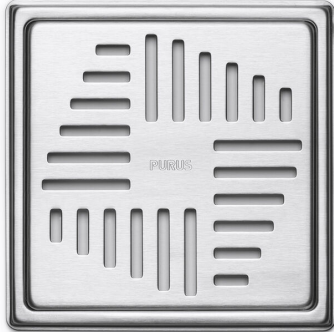

RSK 7138358

Klinkerram Art Deco är en klinkerram med fyrkantig golvbrunnssil med hög kvalitet i rostfritt stål. Klinkerramen ingår i designserien Purus Square.

RSK 7138374

Klinkerram Art Deco är en klinkerram med fyrkantig golvbrunnssil med hög kvalitet i rostfritt stål. Klinkerramen ingår i designserien Purus Square.

PRODUKTINFORMATION

Storlek	154x154x6
RSK nummer	7138358
Material	Rostfritt stål 1.4301
Golvbeläggning	Klinker
Yta	Borstad
Version	Art Deco mönster
Artikelns färg	Rostfri
Tryck Flöde Temp	K3
Storlek	197x197x6
RSK nummer	7138374

Material

Rostfritt stål 1.4301

Golvbeläggning

Klinker

Yta

Borstad

Version

Art Deco mönster

Artikelns färg

Rostfri

Tryck Flöde Temp

K3