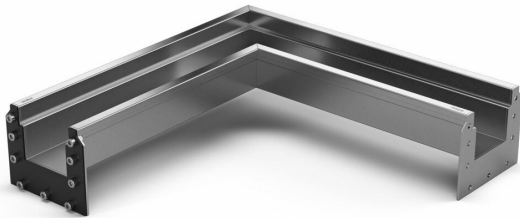

RSK 7098858

Purusränna 100 modul L-vinkel 65 är en golvränna tillverkad i syrafast rostfritt stål för installation i betongbjälklag. Golvrännan är avsedd för betonggolv, massagolv och klinkergolv utan tätskikt. Golvrännan är 100 mm bred, har en kanalhöjd på 65 mm samt längd 500x500 mm. Golvrännan levereras med packning och skruvförband för montering men behöver kompletteras med galler beroende på miljö samt brunnsunderdel. Totalhöjden med skruvförband är 129 mm.

PRODUKTINFORMATION

RSK nummer	7098858
Artikels färg	Rostfri
Funktion	Med fall
Golvbeläggning	Betong
Golvkonstruktion	Betongbjälklag
Material	Syrafast rostfritt stål 1.4404
Storlek	500x500x100 mm
Version	Glöm ej galler/sil
Yta	Betad