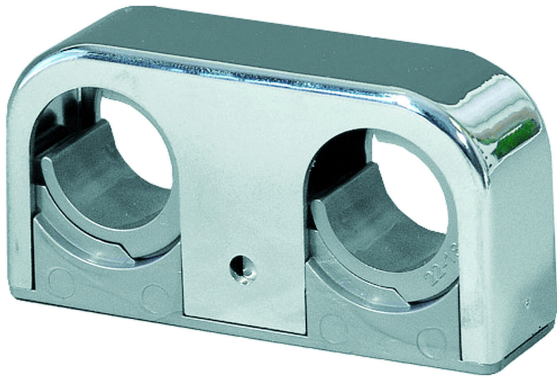

RSK 3810518

Rörklamma i kromad plast c/c 40 avsedd för två kopparrör med dimension  $\text{\O}18/22$  mm. Avlägsna insatserna vid installation av  $\text{\O}22$  mm rör. Våtrumstätning ingår.

## PRODUKTINFORMATION

<b>RSK nummer</b>	3810518
<b>Artikels färg</b>	Krom
<b>Funktion</b>	För två rör
<b>Material</b>	ABS
<b>Storlek</b>	c/c 40 mm c/v 20 mm L=71 mm
<b>Utloppsdimension</b>	$\text{\O}18/\text{\O}22$ mm
<b>Version</b>	Dubbel
<b>Yta</b>	Förkromad plast