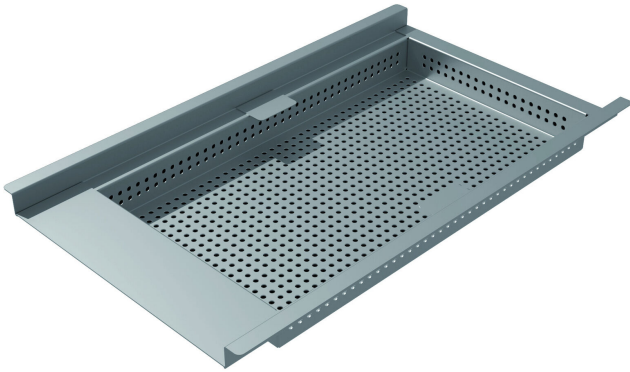

## RSK 7129959

Silkorg i rostfritt stål med volym på 1,8 liter. Silkorgen används för att samla upp större partiklar än 5 mm, t.ex. löv, så de inte fyller upp vattenlåset. Silkorgen plockas upp för tömning och återmonteras.

## RSK 7129961

Silkorg i rostfritt stål med volym på 3,2 liter. Silkorgen används för att samla upp större partiklar än 5 mm, t.ex. löv, så de inte fyller upp vattenlåset. Silkorgen plockas upp för tömning och återmonteras.

### PRODUKTINFORMATION

<b>RSK nummer</b>	7129959
<b>Artikelns färg</b>	Rostfri
<b>Effekt/Eldata</b>	1,8 l
<b>Funktion</b>	För Purusränna kombo
<b>Material</b>	Syrafast rostfritt stål 1.4404
<b>Storlek</b>	300x300x60
<b>Version</b>	Lågt
<b>Yta</b>	Betad
<b>RSK nummer</b>	7129961
<b>Artikelns färg</b>	Rostfri

<b>Effekt/Eldata</b>	3,2 l
<b>Funktion</b>	För Purusränna kombo
<b>Material</b>	Syrafast rostfritt stål 1.4404
<b>Storlek</b>	500x300x60
<b>Version</b>	Lågt
<b>Yta</b>	Betad