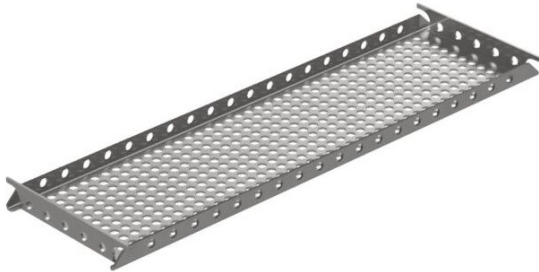

## RSK 7130022

Silkorg i syrafast rostfritt stål, längd 300 mm. Silkorgen används för att samla upp större partiklar än 5 mm, t.ex. löv, så de inte fyller upp vattenlåset. Silkorgen plockas upp för tömning och återmonteras. Silkorgen passar Purusränna 100.

## RSK 7130023

Silkorg i syrafast rostfritt stål, längd 400 mm. Silkorgen används för att samla upp större partiklar än 5 mm, t.ex. löv, så de inte fyller upp vattenlåset. Silkorgen plockas upp för tömning och återmonteras. Silkorgen passar Purusränna 100.

## RSK 7130033

Silkorg i syrafast rostfritt stål, längd 500 mm. Silkorgen används för att samla upp större partiklar än 5 mm, t.ex. löv, så de inte fyller upp vattenlåset. Silkorgen plockas upp för tömning och återmonteras. Silkorgen passar Purusränna 100.

## PRODUKTINFORMATION

<b>Storlek</b>	300mm
<b>RSK nummer</b>	7130022
<b>Material</b>	Syrafast rostfritt stål 1.4404
<b>Yta</b>	Kallvalsad (2B)
<b>Artikels färg</b>	Rostfri

**Funktion** För Purusrännan 100