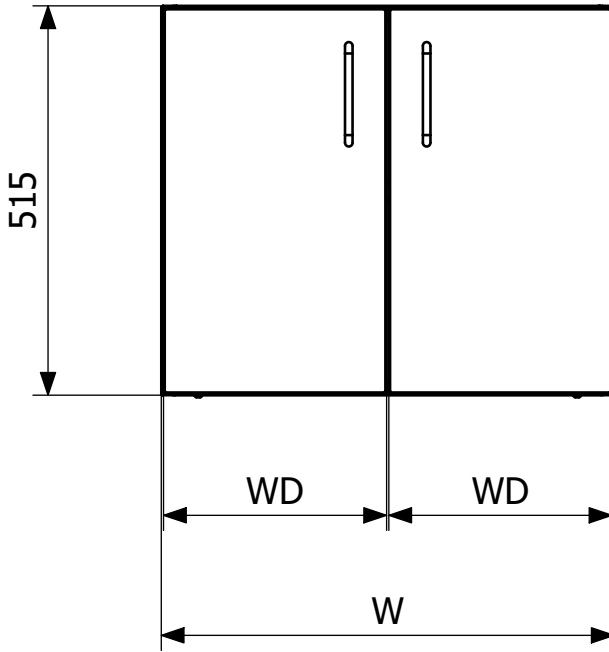

Produktnummer 860016D

Stativskåp tillverkat i rostfritt stål. Stativskåpet är funktionellt, slitstarkt, hygieniskt och enkelt att rengöra. Stativskåpet har dubbla skåpsluckor, försedda med bygelhandtag och är anpassat efter Purus stativbänkar.

Produktnummer 860018D

Stativskåp tillverkat i rostfritt stål. Stativskåpet är funktionellt, slitstarkt, hygieniskt och enkelt att rengöra. Stativskåpet har dubbla skåpsluckor, försedda med bygelhandtag och är anpassat efter Purus stativbänkar.

PRODUKTINFORMATION

Produktnummer	860016D
Artikelns färg	Rostfri
Funktion	Kök/Storkök/Sjukhus
Material	Rostfritt stål 1.4301
Storlek	600x515x600 mm
Version	Dubbeldörr mjukstängande
Yta	Slipad
Produktnummer	860018D
Artikelns färg	Rostfri

Funktion	Kök/Storkök/Sjukhus
Material	Rostfritt stål 1.4301
Storlek	800x515x600 mm
Version	Dubbeldörr mjukstängande
Yta	Slipad

Stativskåp dubbel	
Width(W)	Width Door(WD)
600	295
800	395