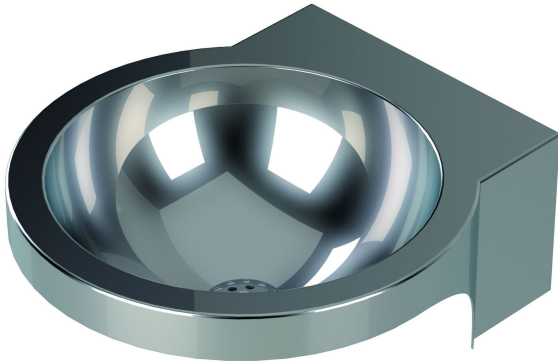

RSK 7550948

Tvättställ V430 är ett tvättställ med bräddavlopp i rostfritt stål. Tvättstället är för väggmontage och har G32 anslutning. Levereras med bottenventil, propp och bräddavlopp. Tvättstället är slitstarkt och är praktiskt för miljöer med krav på hög hållfasthet och hygien.

RSK 7631214

Tvättställ V214 är ett tvättställ i rostfritt stål. Tvättstället är för väggmontage och har G32 anslutning. Levereras med bottenventil och sil. Tvättstället är slitstarkt och är praktiskt för miljöer med krav på hög hållfasthet och hygien.

RSK 7631218

Tvättställ V219 är ett tvättställ i rostfritt stål. Tvättstället är för väggmontage framifrån och har G32 anslutning. Levereras med bottenventil, sil och gängstänger för montage genom vägg. Tvättstället är slitstarkt och är praktiskt för miljöer med krav på hög hållfasthet och hygien.

RSK 7550949

Tvättställ V480 är ett tvättställ med bräddavlopp i rostfritt stål. Tvättstället är för väggmontage och har G32 anslutning. Levereras med bottenventil, propp och bräddavlopp. Tvättstället är slitstarkt och är praktiskt för miljöer med krav på hög hållfasthet och hygien.