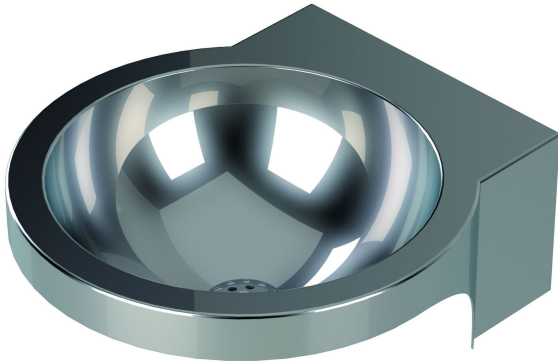

## RSK 7550948

Tvättställ V430 är ett tvättställ med bräddavlopp i rostfritt stål. Tvättstället är för väggmontage och har G32 anslutning. Levereras med bottenventil, propp och bräddavlopp. Tvättstället är slitstarkt och är praktiskt för miljöer med krav på hög hållfasthet och hygien.

## RSK 7631214

Tvättställ V214 är ett tvättställ i rostfritt stål. Tvättstället är för väggmontage och har G32 anslutning. Levereras med bottenventil och sil. Tvättstället är slitstarkt och är praktiskt för miljöer med krav på hög hållfasthet och hygien.

## RSK 7631218

Tvättställ V219 är ett tvättställ i rostfritt stål. Tvättstället är för väggmontage framifrån och har G32 anslutning. Levereras med bottenventil, sil och gängstänger för montage genom vägg. Tvättstället är slitstarkt och är praktiskt för miljöer med krav på hög hållfasthet och hygien.

## RSK 7550949

Tvättställ V480 är ett tvättställ med bräddavlopp i rostfritt stål. Tvättstället är för väggmontage och har G32 anslutning. Levereras med bottenventil, propp och bräddavlopp. Tvättstället är slitstarkt och är praktiskt för miljöer med krav på hög hållfasthet och hygien.