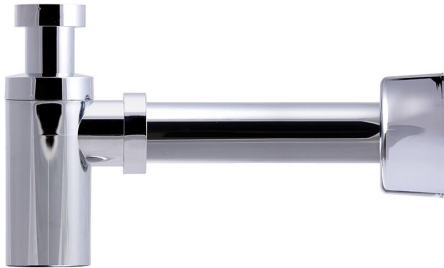

RSK 8075533

Vattenlåssats i kromad plast för anslutning i vägg med pungvattenlås G32 och Ø40 mm utloppsrör. Levereras komplett med vägghuv.

RSK 8075424

Vattenlåssats i kromad plast för anslutning i vägg med designpungvattenlås G32 och Ø40 mm utloppsrör. Levereras komplett med vägghuv.

PRODUKTINFORMATION

RSK nummer	8075533
Artikelns färg	Krom
Funktion	För tvättställ, vägganslutning
Material	PP, ABS
Tryck Flöde Temp	0,6 l/s
Utloppsdimension	G32xØ40 mm
Version	Med rakt rör och huv
Yta	Förkromad plast
RSK nummer	8075424
Artikelns färg	Krom

Funktion	För tvättställ, vägganslutning
Material	PP, ABS
Tryck Flöde Temp	0,6 l/s
Utloppsdimension	G32xØ40 mm
Version	Med rakt rör och huv
Yta	Förkromad plast