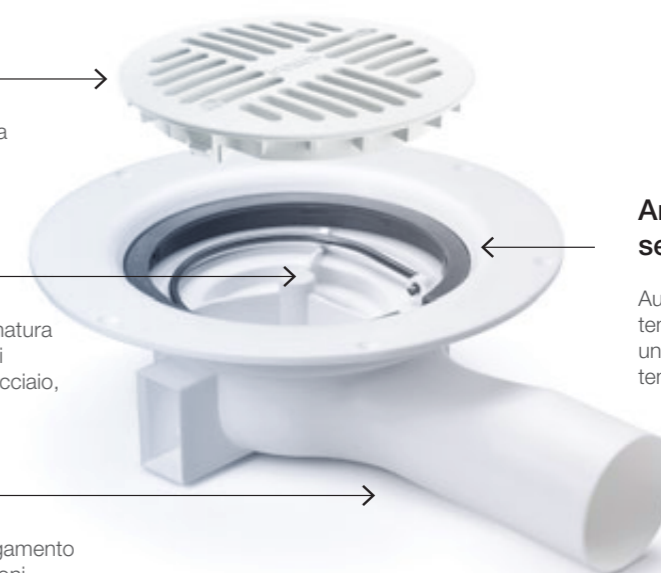

ACCESSORI E PARTI DI RICAMBIO

include strumenti intelligenti per un montaggio facile e sicuro. Le piastre di montaggio Purus devono essere utilizzate su travi in legno. Nei pavimenti in calcestruzzo consigliamo gli accessori per canalette Purus. Di norma è possibile aggiornare il vostro scarico con un pezzo di ricambio, come ad esempio un nuovo sifone o una nuova griglia.

UN'AMPIA GAMMA DI PILETTE E GRIGLIE IN PLASTICA O ACCIAIO INOSSIDABILE

Griglia

Ampia gamma di design: scegliete tra plastica o acciaio inossidabile.

Sifone

Sifone Facile da sollevare dall'impugnatura per pulirlo di tanto in tanto. Spesso si trovano versioni opzionali, ad es. in acciaio, disponibile come accessorio.

Scarico

Scarico Scegliere il diametro di collegamento in base al tubo di scarico e alle direzioni di collegamento adatte al progetto. Alcuni modelli hanno più ingressi.

| 32 mm | 40 mm | 50 mm | 110 mm |

Anello di serraggio

Automatico con tensione a molla per un'installazione a tenuta stagna.

Per garantire un corretto adattamento tra lo scarico e la membrana di tenuta dell'acqua, è necessario utilizzare il coltello Purus per ritagliare il foro sugli canalette con anello di bloccaggio automatico. Facile da montare senza viti.