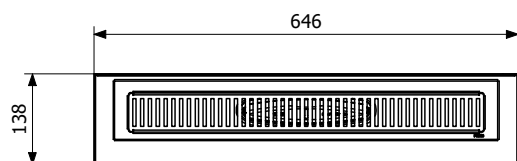

Længde mm:	*600	700	800	900	1000
VVS nummer: Udløb gavl højre	155802-342	155802-442	155802-542	155802-642	155802-742
VVS nummer: Udløb gavl venstre	155802-352	155802-452	155802-552	155802-652	155802-752
Materiale:	PP/ABS				
Flow L/S:	0,8				
Tilslutning:	Vandret Ø50, højre eller venstre				
Installation:	Indstøbning i beton, til 8, 10 eller 12 mm klinker				
Indgår:	PURUS Line vandlås 155815-500				
Tilbehør:	* Trevlesi 830005, Forhøjelseslister 155817-100, Ramme/rist 155811-906/907/908/909/910, vandlås NOOD 155815-510				

NB. Markering med * omhandler kun 155802-342/352, 600 mm, markering med ** render med 3 flanger :