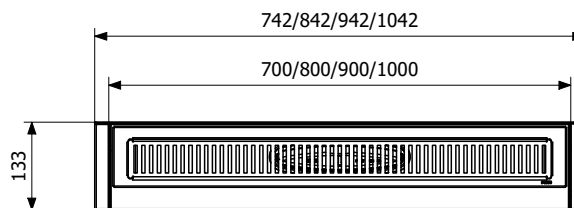

Længde mm:	*600	700	800	900	1000
VVS nummer: Udløb gavl højre	155802-342	155802-442	155802-542	155802-642	155802-742
VVS nummer: Udløb gavl venstre	155802-352	155802-452	155802-552	155802-652	155802-752
Materiale:	PP/ABS				
Flow L/S:	0,8				
Tilslutning:	Vandret Ø50, højre eller venstre				
Installation:	Indstøbning i beton, til 8, 10 eller 12 mm klinker				
Indgår:	PURUS Line vandlås 155815-500				
Tilbehør:	* Trevlesi 830005, Forhøjelseslister 155817-100, Ramme/rist 155811-906/907/908/909/910, vandlås NOOD 155815-510				

NB. Markering med * omhandler kun 155802-342/352, 600 mm, markering med ** render med 3 flanger :