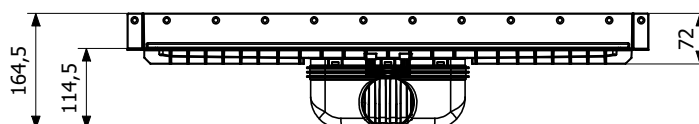

Vandlås delbar PURUS Line.
VVS nr. 155805-900