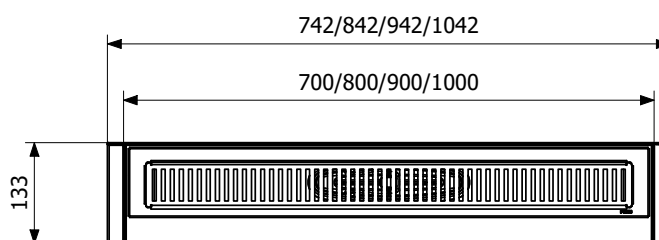

PURUS Line trevlesi.
Art. nr. 830005