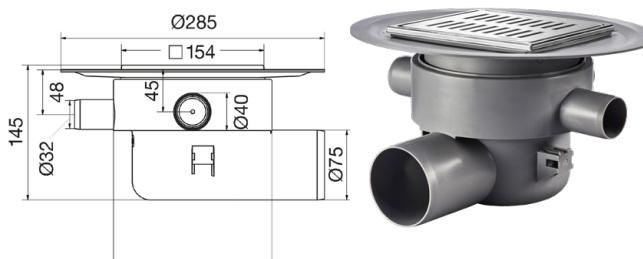

MultiFlex VA-godkendt VVS 153482-113

Rist og ramme

Materiale:	ABS/PP
Flow:	1,3 L/S i forhold til EN 1253
Tilslutning:	Vandret, Ø75 mm
Riststørrelse:	150X150 mm, roterbar
Installation:	Indstøbning i beton, Højde-, sænk- og vipbar 4°
Indgår:	Rist/ramme 153872-741, Klinkeramme 53489, Std. limflange 53441, Sprøjtetæmper lav 53585
Tilbehør:	Vandlås Tyr 153479-120, Limflange til større monteringsdybde 153482-715, Støtteben 153482-800