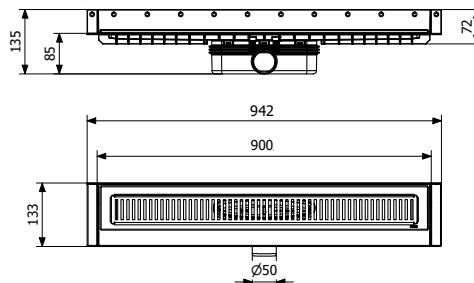

PURUS Line

VA- & MK-godkendt

Sampak

PURUS Line 800 mm vandret Ø50 mm

VVS 155806-552

Materiale: PP/ABS

Flow: 0,6 L/S

Tilslutning: Vandret Ø50 mm

Længde: 800 mm (Total 842 mm)

Installation: Indstøbning i beton, til 8, 10 eller 12 mm klinker

Indgår: Vandlås **155805-900**,
Ramme/rist **155811-908**, Afløbsrende **155806-512**

*Lugtlås NOOD gastæt lav **155815-505**,
Tilbehør: Forhøjelsesliste 2,5 mm (sæt) **155817-100**
Trevlesi, *kan kun benyttes med lugtlås. Art. nr. 830005

EN AF MARKEDETS LAVESTE
BYGGEHØJDER 85 MM

PURUS Line 900 mm vandret Ø50 mm

VVS 155806-652

Materiale: PP/ABS

Flow: 0,6 L/S

Tilslutning: Vandret Ø50 mm

Længde: 900 mm (Total 942 mm)

Installation: Indstøbning i beton, til 8, 10 eller 12 mm klinker

Indgår: Vandlås **155805-900**,
Ramme/rist **155811-908**, Afløbsrende **155806-612**

*Lugtlås NOOD gastæt lav **155815-505**,
Tilbehør: Forhøjelsesliste 2,5 mm (sæt) **155817-100**
Trevlesi, *kan kun benyttes med lugtlås. Art. nr. 830005

EN AF MARKEDETS LAVESTE
BYGGEHØJDER 85 MM

PURUS Line 1000 mm vandret Ø50 mm

VVS 155806-752

Materiale: PP/ABS

Flow: 0,6 L/S

Tilslutning: Vandret Ø50 mm

Længde: 1000 mm (Total 1042 mm)

Installation: Indstøbning i beton, til 8, 10 eller 12 mm klinker

Indgår: Vandlås **155805-900**,
Ramme/rist **155811-908**, Afløbsrende **155806-712**

*Lugtlås NOOD gastæt lav **155815-505**,
Tilbehør: Forhøjelsesliste 2,5 mm (sæt) **155817-100**
Trevlesi, *kan kun benyttes med lugtlås. Art. nr. 830005

EN AF MARKEDETS LAVESTE
BYGGEHØJDER 85 MM