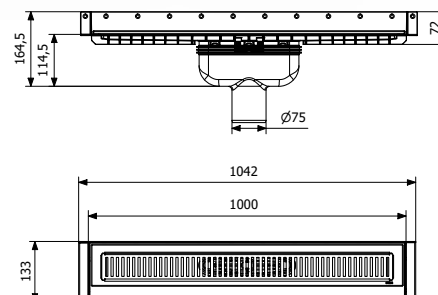

PURUS Line 1000 mm lodret Ø75 mm

VVS 155806-753

Materiale: PP/ABS

Flow: 0,8 L/S

Tilslutning: Lodret Ø75 mm

Længde: 1000 mm (Total 1042 mm)

Installation: Indstøbning i beton, til 8, 10 eller 12 mm klinker

Indgår: Vandlås **155815-500**,
Ramme/rist **155811-908**, Afløbsrende **155807-713**

*Vandlås oval **155805-900**,

*Vandlås NOOD gastæt **155815-510**,

Tilbehør: Forhøjelsesliste 2,5 mm (sæt) **155817-100**
Trevlesi, *kan kun benyttes med de to ovenstående
vandlåse. Art. nr. 830005