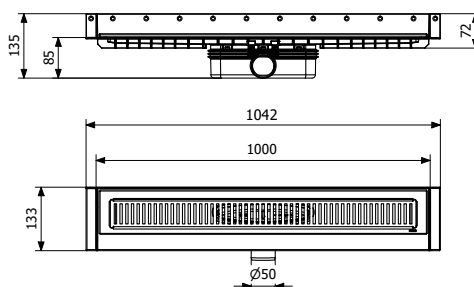

PURUS Line

VA- & MK-godkendt

Sampak

PURUS Line 800 mm vandret Ø50 mm

VVS 155806-552

Materiale: PP/ABS

Flow: 0,6 L/S

Tilslutning: Vandret Ø50 mm

Længde: 800 mm (Total 842 mm)

Installation: Indstøbning i beton, til 8, 10 eller 12 mm klinker

Indgår: Vandlås **155805-900**,
Ramme/rist **155811-908**, Afløbsrende **155806-512**

*Lugtlås NOOD gastæt lav **155815-505**,
Tilbehør: Forhøjelsesliste 2,5 mm (sæt) **155817-100**
Trevlesi, *kan kun benyttes med lugtlås. Art. nr. 830005

EN AF MARKEDETS LAVESTE
BYGGEHØJDER 85 MM

PURUS Line 900 mm vandret Ø50 mm

VVS 155806-652

Materiale: PP/ABS

Flow: 0,6 L/S

Tilslutning: Vandret Ø50 mm

Længde: 900 mm (Total 942 mm)

Installation: Indstøbning i beton, til 8, 10 eller 12 mm klinker

Indgår: Vandlås **155805-900**,
Ramme/rist **155811-908**, Afløbsrende **155806-612**

*Lugtlås NOOD gastæt lav **155815-505**,
Tilbehør: Forhøjelsesliste 2,5 mm (sæt) **155817-100**
Trevlesi, *kan kun benyttes med lugtlås. Art. nr. 830005

EN AF MARKEDETS LAVESTE
BYGGEHØJDER 85 MM

PURUS Line 1000 mm vandret Ø50 mm

VVS 155806-752

Materiale: PP/ABS

Flow: 0,6 L/S

Tilslutning: Vandret Ø50 mm

Længde: 1000 mm (Total 1042 mm)

Installation: Indstøbning i beton, til 8, 10 eller 12 mm klinker

Indgår: Vandlås **155805-900**,
Ramme/rist **155811-908**, Afløbsrende **155806-712**

*Lugtlås NOOD gastæt lav **155815-505**,
Tilbehør: Forhøjelsesliste 2,5 mm (sæt) **155817-100**
Trevlesi, *kan kun benyttes med lugtlås. Art. nr. 830005

EN AF MARKEDETS LAVESTE
BYGGEHØJDER 85 MM