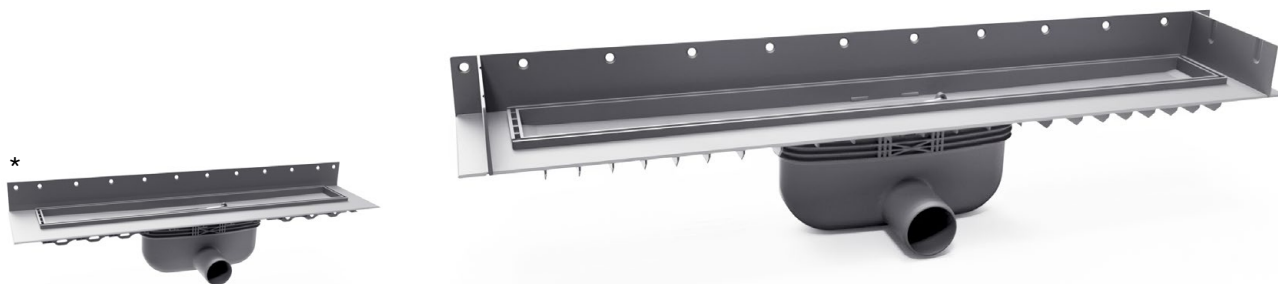

Vandlås delbar PURUS Line.
VVS nr. 155805-900

Længde mm:	*600	700	800	900	1000
VVS nummer:	155802-312	155806-412	155806-512	155806-612	155806-712
Materiale:	PP/ABS				
Flow L/S:	0,8				
Tilslutning:	Vandret Ø50				
Installation:	Indstøbning i beton, til 8, 10 eller 12 mm klinker				
Indgår:	PURUS Line vandlås 155815-500				
Tilbehør:	Forhøjelseslister 155817-100, **Ramme/rist 155811-907/908/909/910 - Trevlesi 830005, *Ramme/rist 155811-906 Vandlås delbar 155805-900, Vandlås oval gastæt 155815-510				

NB. Markering med * omhandler kun 155802-312, 600 mm, markering med ** render med 3 flanger :