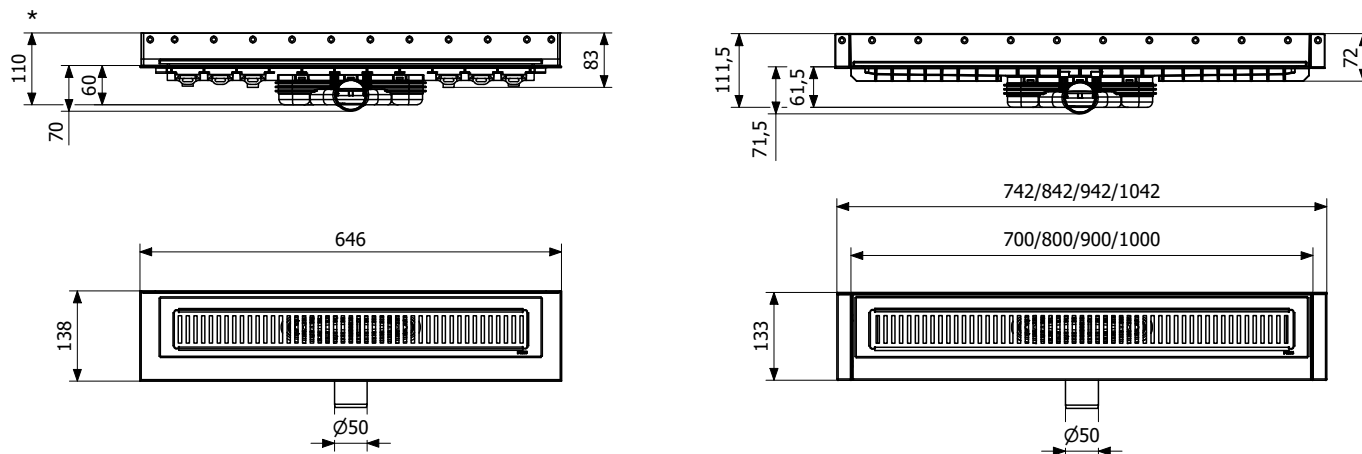

Længde mm:	*600	700	800	900	1000
VVS nummer:	155804-312	155805-412	155805-512	155805-612	155805-712
Materiale:	PP/ABS				
Flow L/S:	0,6				
Tilslutning:	Vandret Ø50				
Installation:	Indstøbning i beton, til 8, 10 eller 12 mm klinker, <i>ekstra lav byggehøjde</i>				
Indgår:	PURUS Line lugtlås 155815-505				
Tilbehør:	Forhøjelseslister 155817-100, **Ramme/rist 155811-907/908/909/910 - */**Trevlesi 830005, *Ramme/rist 155811-906				

NB. Markering med * omhandler kun 155804-312, 600 mm, markering med ** render med 3 flanger :