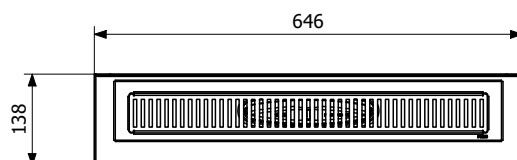

Længde mm:	*600	700	800	900	1000
VVS nummer: Udløb gavl højre	155802-342	155802-442	155802-542	155802-642	155802-742
VVS nummer: Udløb gavl venstre	155802-352	155802-452	155802-552	155802-652	155802-752
Materiale:	PP/ABS				
Flow L/S:	0,8				
Tilslutning:	Vandret Ø50, højre eller venstre				
Installation:	Indstøbning i beton, til 8, 10 eller 12 mm klinker				
Indgår:	PURUS Line vandlås 155815-500				
Tilbehør:	* Trevlesi 830005, Forhøjelseslister 155817-100, Ramme/rist 155811-906/907/908/909/910, vandlås NOOD 155815-510				

NB. Markering med * omhandler kun 155802-342/352, 600 mm, markering med ** render med 3 flanger :