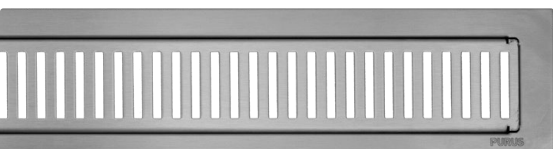

PURUS Line

Linje Gulvafløb mod 1, 2 eller 3 vægge

- Et design der ses
- Sampak,- alt i en pakke
- Funktioner du kan stole på
- Nu også ekstra lav byggehøjde
- Plastarmatur med 3 flanger