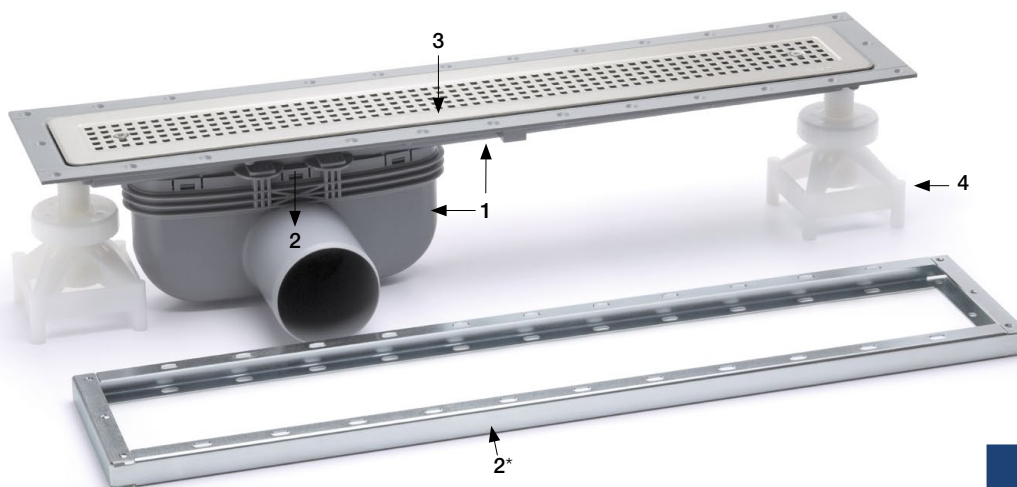

Pakken består af:

- 1 Rende med udløbshus
- 2 NOOD vandlås
- 3 Klemramme
- 4 Purus støtteben (til indstøbning i beton)

Medfølger ikke i pakke men tilkøbes:

- 1* Rist, se nederst
- 2* Monteringssæt til træ, se nederst

PURUS Line Vinyl Plus Afløbsrender

Udløb	*liter/sek	Længde 600	Længde 700	Længde 800	Længde 900	Længde 1000
Ø50 Vandret	0,8	155827-106	155827-107	155827-108	155827-109	155827-110
Ø75 Vandret	0,8	155828-106	155828-107	155828-108	155828-109	155828-110
Ø75 Lodret	0,8	155828-506	155828-507	155828-508	155828-509	155828-510
Ø50 Gavl	0,8	155827-306	155827-307	155827-308	155827-309	155827-310
Ø75 Gavl	0,8	155828-306	155828-307	155828-308	155828-309	155828-310
**Ø50 Vandret lav	0,6	155827-206	155827-307	155827-208	155827-209	155827-210

* EN 1253-1 ** Kun til indstøbning i beton

PURUS Line Vinyl Plus Riste & Monteringssæt træ

Riste/Tilbehør	Længde 600	Længde 700	Længde 800	Længde 900	Længde 1000
Chess Rustfri	155826-156	155826-157	155826-158	155826-159	155826-160
Chess Messing*	155826-556	155826-557	155826-558	155826-559	155826-560
Chess Matsort*	155826-356	155826-357	155826-358	155826-359	155826-360
Monteringssæt træ	155825-806	155825-807	155825-808	155825-809	155825-810

*) De farvede riste er behandlet med tekniken PVD, Physical Vapour Deposition, som giver en slidstærk overflade med lang livslængde.