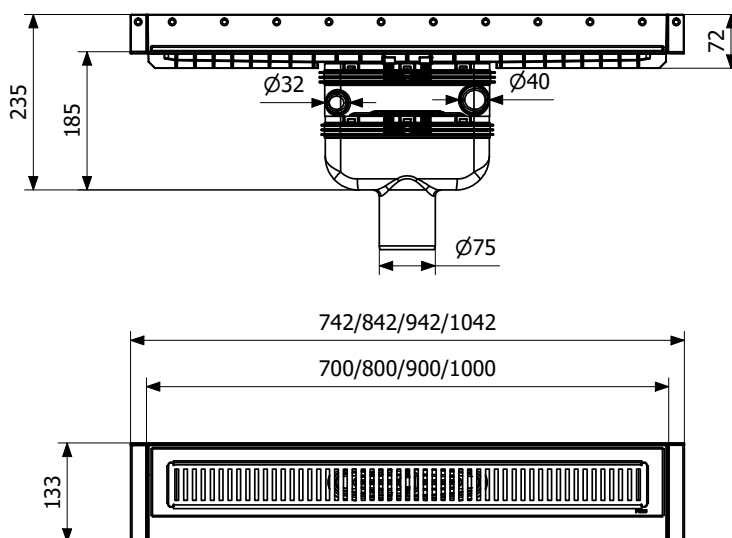

PURUS Line trevlesi.
Art. nr. 830005