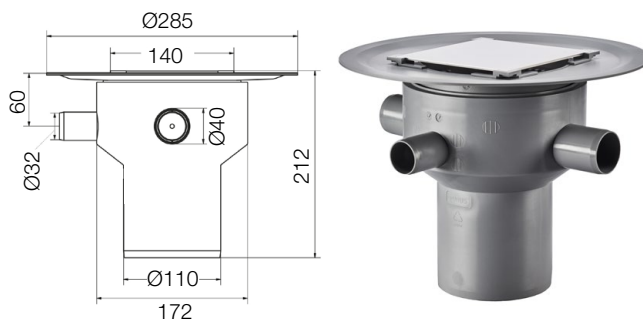

Gulvafløb – Beton gulve

MultiFlex 150X150 til smøremembran

MultiFlex VA-godkendt VVS 153483-316

Tile insert

Materiale:	ABS/PP
Flow:	1,3 L/S i forhold til EN 1253
Tilslutning:	Lodret, Ø110 mm
Riststørrelse:	Klinke, max. størrelse 150X150 mm, roterbar
Installation:	Indstøbning i beton, Højde-, sænk- og vipbar 4°
Indgår:	Tile insert plade 53439, Insert ramme 53440, Std. limflange 53441, Sprøjtetæmper høj 53586
Tilbehør:	Vandlås MaxiOne 153453-416, Limflange til større monteringsdybde 153482-715