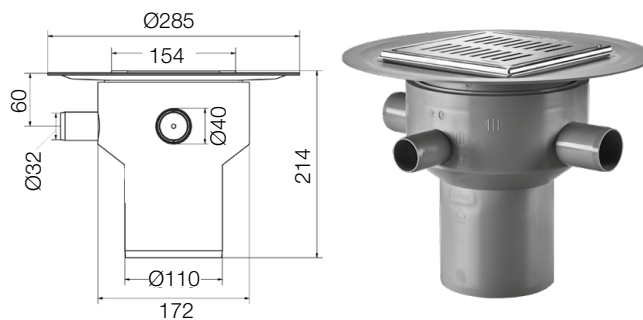

MultiFlex VA-godkendt VVS 153483-116

Rist og ramme

Materiale:	ABS/PP
Flow:	1,3 L/S i forhold til EN 1253
Tilslutning:	Lodret, Ø110 mm
Riststørrelse:	150X150 mm, roterbar
Installation:	Indstøbning i beton, Højde-, sænk- og vipbar 4°
Indgår:	Rist/ramme 153872-741, Klinkeramme 53489, Std. limflange 53441, Sprøjtetæmper høj 53586
Tilbehør:	Vandlås MaxiOne 153453-416, Limflange til større monteringsdybde 153482-715