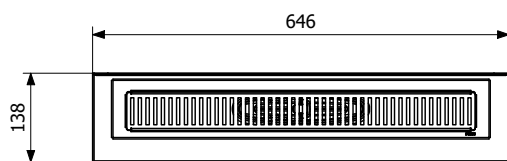

PURUS Line trevlesi.
Art. nr. 830005