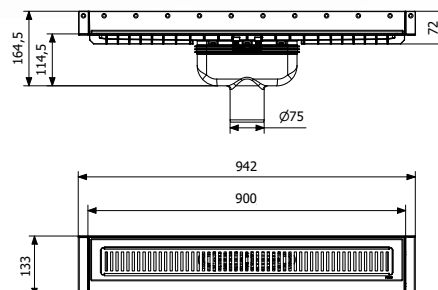

PURUS Line 900 mm lodret Ø75 mm

VVS 155806-653

Materiale: PP/ABS

Flow: 0,8 L/S

Tilslutning: Lodret Ø75 mm

Længde: 900 mm (Total 942 mm)

Installation: Indstøbning i beton, til 8, 10 eller 12 mm klinker

Indgår: Vandlås **155815-500**,
Ramme/rist **155811-908**, Afløbsrende **155807-613**

*Vandlås oval **155805-900**,

*Vandlås NOOD gastæt **155815-510**,

Tilbehør: Forhøjelsesliste 2,5 mm (sæt) **155817-100**
Trevlesi, *kan kun benyttes med de to ovenstående
vandlåse. Art. nr. 830005