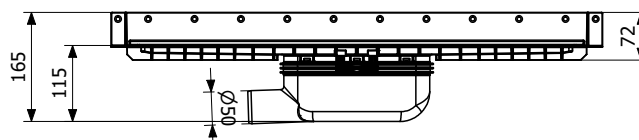

Længde mm:	*600	700	800	900	1000
VVS nummer: Udløb gavl højre	155802-342	155802-442	155802-542	155802-642	155802-742
VVS nummer: Udløb gavl venstre	155802-352	155802-452	155802-552	155802-652	155802-752
Materiale:	PP/ABS				
Flow L/S:	0,8				
Tilslutning:	Vandret Ø50, højre eller venstre				
Installation:	Indstøbning i beton, til 8, 10 eller 12 mm klinker				
Indgår:	PURUS Line vandlås 155815-500				
Tilbehør:	* Trevlesi 830005, Forhøjelseslister 155817-100, Ramme/rist 155811-906/907/908/909/910, vandlås NOOD 155815-510				

NB. Markering med * omhandler kun 155802-342/352, 600 mm, markering med ** render med 3 flanger :