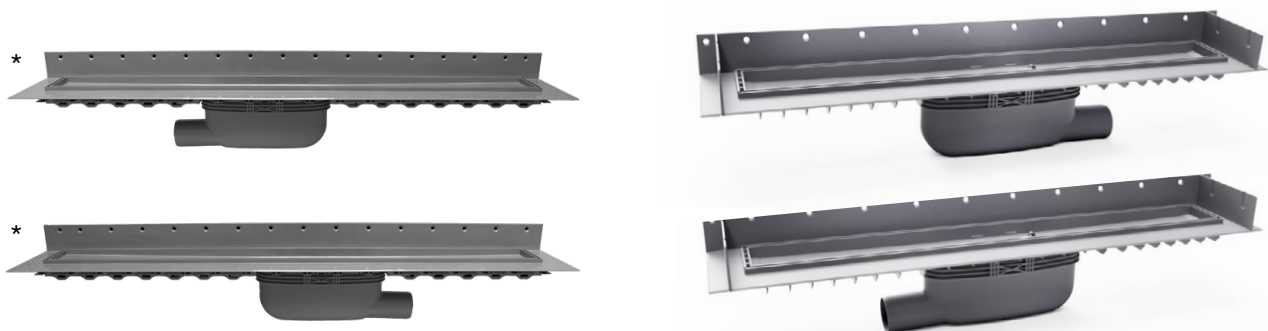

PURUS Line

VA- & MK-godkendt