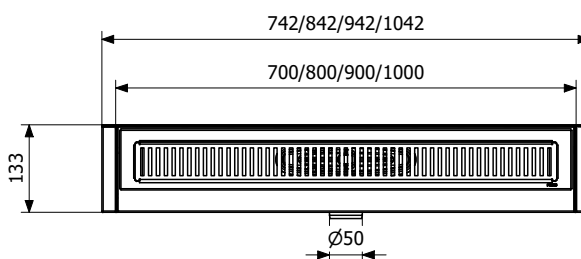

Længde mm:	*600	700	800	900	1000
VVS nummer:	155802-312	155806-412	155806-512	155806-612	155806-712
Materiale:	PP/ABS				
Flow L/S:	0,8				
Tilslutning:	Vandret Ø50				
Installation:	Indstøbning i beton, til 8, 10 eller 12 mm klinker				
Indgår:	PURUS Line vandlås 155815-500				
Tilbehør:	Forhøjelseslister 155817-100, **Ramme/rist 155811-907/908/909/910 - Trevlesi 830005, *Ramme/rist 155811-906 Vandlås delbar 155805-900, Vandlås oval gastæt 155815-510				

NB. Markering med * omhandler kun 155802-312, 600 mm, markering med ** render med 3 flanger :