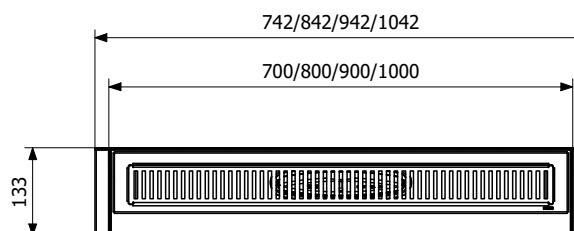

Længde mm:	*600	700	800	900	1000
VVS nummer: Udløb gavl højre	155802-342	155802-442	155802-542	155802-642	155802-742
VVS nummer: Udløb gavl venstre	155802-352	155802-452	155802-552	155802-652	155802-752
Materiale:	PP/ABS				
Flow L/S:	0,8				
Tilslutning:	Vandret Ø50, højre eller venstre				
Installation:	Indstøbning i beton, til 8, 10 eller 12 mm klinker				
Indgår:	PURUS Line vandlås 155815-500				
Tilbehør:	* Trevlesi 830005, Forhøjelseslister 155817-100, Ramme/rist 155811-906/907/908/909/910, vandlås NOOD 155815-510				

NB. Markering med * omhandler kun 155802-342/352, 600 mm, markering med ** render med 3 flanger :