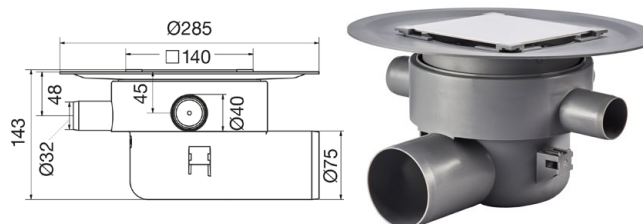

MultiFlex VA-godkendt VVS 153482-313

Tile insert

Materiale:	ABS/PP
Flow:	1,3 L/S i forhold til EN 1253
Tilslutning:	Vandret, Ø75 mm
Riststørrelse:	Klinke, max. størrelse 150X150 mm, roterbar
Installation:	Indstøbning i beton, Højde-, sænk- og vipbar 4°
Indgår:	Tile insert plade 53439, Insert ramme 53440, Std. limflange 53441, Sprøjtetæmper lav 53585
Tilbehør:	Vandlås Tyr 153479-120, Limflange til større monteringsdybde 153482-715, Støtteben 153482-800