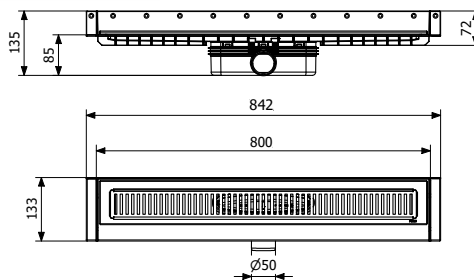

PURUS Line

VA- & MK-godkendt

Sampak

PURUS Line 800 mm vandret Ø50 mm

VVS 155806-552

Materiale: PP/ABS

Flow: 0,6 L/S

Tilslutning: Vandret Ø50 mm

Længde: 800 mm (Total 842 mm)

Installation: Indstøbning i beton, til 8, 10 eller 12 mm klinker

Indgår: Vandlås **155805-900**,
Ramme/rist **155811-908**, Afløbsrende **155806-512**

*Lugtlås NOOD gastæt lav **155815-505**,
Tilbehør: Forhøjelsesliste 2,5 mm (sæt) **155817-100**
Trevlesi, *kan kun benyttes med lugtlås. Art. nr. 830005

EN AF MARKEDETS LAVESTE
BYGGEHØJDER 85 MM

PURUS Line 900 mm vandret Ø50 mm

VVS 155806-652

Materiale: PP/ABS

Flow: 0,6 L/S

Tilslutning: Vandret Ø50 mm

Længde: 900 mm (Total 942 mm)

Installation: Indstøbning i beton, til 8, 10 eller 12 mm klinker

Indgår: Vandlås **155805-900**,
Ramme/rist **155811-908**, Afløbsrende **155806-612**

*Lugtlås NOOD gastæt lav **155815-505**,
Tilbehør: Forhøjelsesliste 2,5 mm (sæt) **155817-100**
Trevlesi, *kan kun benyttes med lugtlås. Art. nr. 830005

EN AF MARKEDETS LAVESTE
BYGGEHØJDER 85 MM

PURUS Line 1000 mm vandret Ø50 mm

VVS 155806-752

Materiale: PP/ABS

Flow: 0,6 L/S

Tilslutning: Vandret Ø50 mm

Længde: 1000 mm (Total 1042 mm)

Installation: Indstøbning i beton, til 8, 10 eller 12 mm klinker

Indgår: Vandlås **155805-900**,
Ramme/rist **155811-908**, Afløbsrende **155806-712**

*Lugtlås NOOD gastæt lav **155815-505**,
Tilbehør: Forhøjelsesliste 2,5 mm (sæt) **155817-100**
Trevlesi, *kan kun benyttes med lugtlås. Art. nr. 830005

EN AF MARKEDETS LAVESTE
BYGGEHØJDER 85 MM