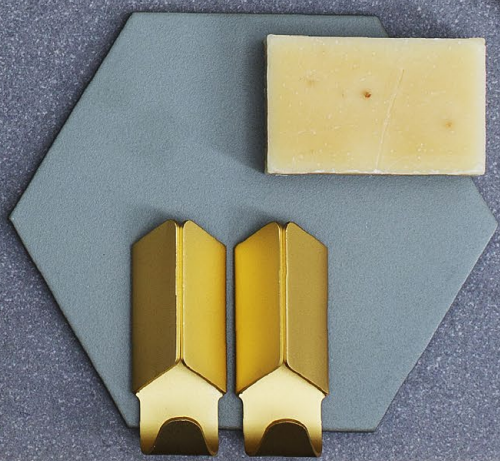

MaxiONE

FlexiNOOD®

Rustfri stål

Rustfri stål PVD messing

Rustfri stål PVD sort

Længde mm:	*600	700	800	900	1000
VVS nummer:	155804-312	155805-412	155805-512	155805-612	155805-712
Materiale:	PP/ABS				
Flow L/S:	0,6				
Tilslutning:	Vandret Ø50				
Installation:	Indstøbning i beton, til 8, 10 eller 12 mm klinker, <i>ekstra lav byggehøjde</i>				
Indgår:	PURUS Line lugtlås <b>155815-505</b>				
Tilbehør:	Forhøjelseslister <b>155817-100</b> , **Ramme/rist <b>155811-907/908/909/910</b> - */**Trevlesi <b>830005</b> , *Ramme/rist <b>155811-906</b>				