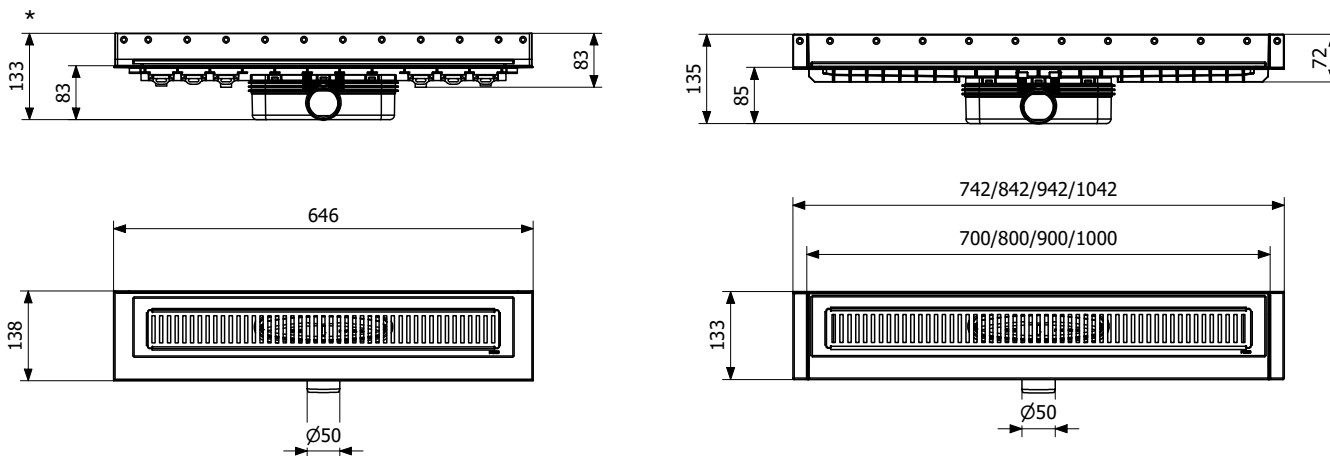

Længde mm:	*600	700	800	900	1000
VVS nummer:	155805-352	155805-452	155805-552	155805-652	155805-752
Materiale:	PP/ABS				
Flow L/S:	0,6				
Tilslutning:	Vandret Ø50				
Installation:	Indstøbning i beton, til 8, 10 eller 12 mm klinker				
Indgår:	PURUS Line vandlås 155805-900				
Tilbehør:	Forhøjelseslister 155817-100, **Ramme/rist 155811-907/908/909/910 - *Ramme/rist 155811-906				

NB. Markering med * omhandler kun 155805-352, 600mm, markering med ** render med 3 flanger :