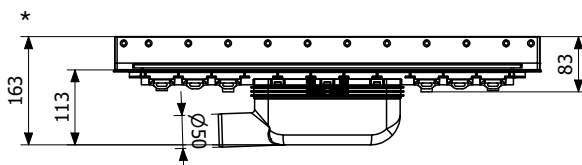

Længde mm:	*600	700	800	900	1000
VVS nummer: Udløb gavl højre	155802-342	155802-442	155802-542	155802-642	155802-742
VVS nummer: Udløb gavl venstre	155802-352	155802-452	155802-552	155802-652	155802-752
Materiale:	PP/ABS				
Flow L/S:	0,8				
Tilslutning:	Vandret Ø50, højre eller venstre				
Installation:	Indstøbning i beton, til 8, 10 eller 12 mm klinker				
Indgår:	PURUS Line vandlås 155815-500				
Tilbehør:	* Trevlesi 830005, Forhøjelseslister 155817-100, Ramme/rist 155811-906/907/908/909/910, vandlås NOOD 155815-510				

NB. Markering med * omhandler kun 155802-342/352, 600 mm, markering med ** render med 3 flanger :