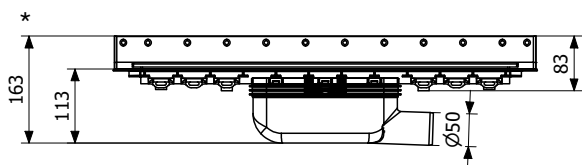

Længde mm:	*600	700	800	900	1000
VVS nummer: Udløb gavl højre	155802-342	155802-442	155802-542	155802-642	155802-742
VVS nummer: Udløb gavl venstre	155802-352	155802-452	155802-552	155802-652	155802-752
Materiale:	PP/ABS				
Flow L/S:	0,8				
Tilslutning:	Vandret Ø50, højre eller venstre				
Installation:	Indstøbning i beton, til 8, 10 eller 12 mm klinker				
Indgår:	PURUS Line vandlås 155815-500				
Tilbehør:	* Trevlesi 830005, Forhøjelseslister 155817-100, Ramme/rist 155811-906/907/908/909/910, vandlås NOOD 155815-510				

NB. Markering med * omhandler kun 155802-342/352, 600 mm, markering med ** render med 3 flanger :