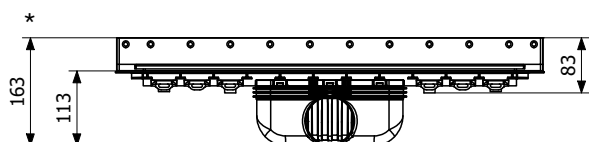

Vandlås delbar PURUS Line.
VVS nr. 155805-900