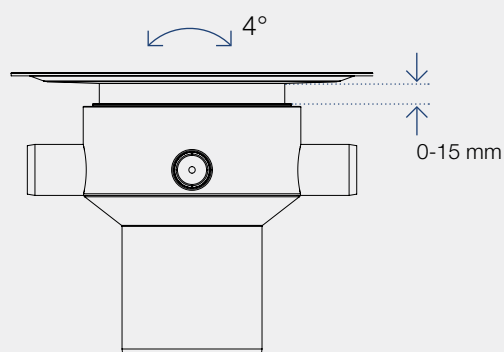

**NYHED**  
Nu med RIB  
design rist

Roterbar flange i limbar ABS

Højde-, sænk- og vipbar