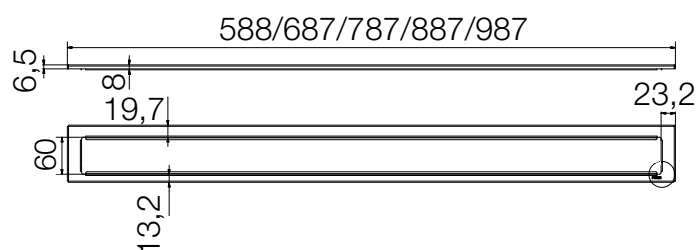

Vare nummer	Benævnelse
155812-208	Purus Line RIB PVD kobber rist 800 mm
155812-209	Purus Line RIB PVD kobber rist 900 mm
155812-210	Purus Line RIB PVD kobber rist 1000 mm