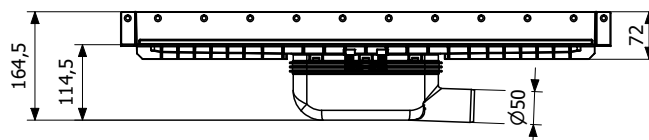

Længde mm:	*600	700	800	900	1000
VVS nummer: Udløb gavl højre	155802-342	155802-442	155802-542	155802-642	155802-742
VVS nummer: Udløb gavl venstre	155802-352	155802-452	155802-552	155802-652	155802-752
Materiale:	PP/ABS				
Flow L/S:	0,8				
Tilslutning:	Vandret Ø50, højre eller venstre				
Installation:	Indstøbning i beton, til 8, 10 eller 12 mm klinker				
Indgår:	PURUS Line vandlås 155815-500				
Tilbehør:	* Trevlesi 830005, Forhøjelseslister 155817-100, Ramme/rist 155811-906/907/908/909/910, vandlås NOOD 155815-510				

NB. Markering med * omhandler kun 155802-342/352, 600 mm, markering med ** render med 3 flanger :