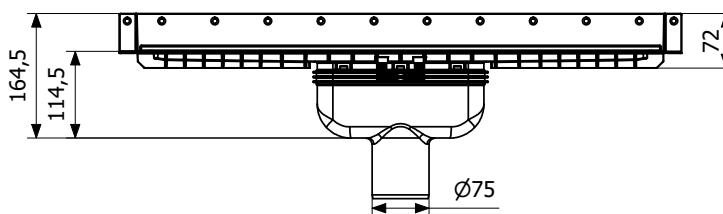

PURUS Line trevlesi.
Art. nr. 830005