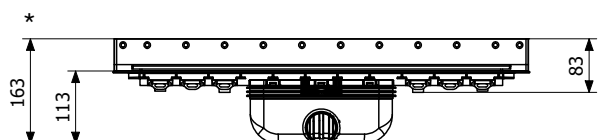

Længde mm:	*600	700	800	900	1000
VVS nummer:	155802-312	155806-412	155806-512	155806-612	155806-712
Materiale:	PP/ABS				
Flow L/S:	0,8				
Tilslutning:	Vandret Ø50				
Installation:	Indstøbning i beton, til 8, 10 eller 12 mm klinker				
Indgår:	PURUS Line vandlås 155815-500				
Tilbehør:	Forhøjelseslister 155817-100, **Ramme/rist 155811-907/908/909/910 - Trevlesi 830005, *Ramme/rist 155811-906 Vandlås delbar 155805-900, Vandlås oval gastæt 155815-510				

NB. Markering med * omhandler kun 155802-312, 600 mm, markering med ** render med 3 flanger :