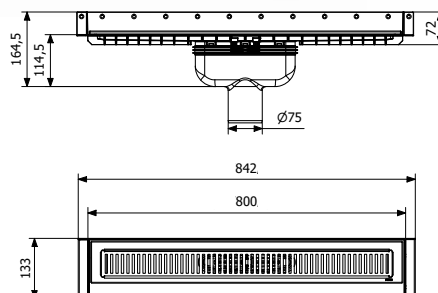

PURUS Line

VA- & MK-godkendt

Sampak

PURUS Line 800 mm lodret Ø75 mm

VVS 155806-553

Materiale: PP/ABS

Flow: 0,8 L/S

Tilslutning: Lodret Ø75 mm

Længde: 800 mm (Total 842 mm)

Installation: Indstøbning i beton, til 8, 10 eller 12 mm klinker

Indgår: Vandlås **155815-500**,
Ramme/rist **155811-908**, Afløbsrende **155807-513**

*Vandlås oval **155805-900**,

*Vandlås NOOD gastæt **155815-510**,

Tilbehør: Forhøjelsesliste 2,5 mm (sæt) **155817-100**
Trevlesi, *kan kun benyttes med de to ovenstående
vandlåse. Art. nr. 830005