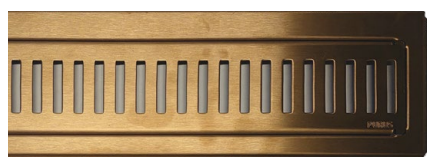

Vare nummer	Benævnelse
155812-208	Purus Line RIB PVD kobber rist 800 mm
155812-209	Purus Line RIB PVD kobber rist 900 mm
155812-210	Purus Line RIB PVD kobber rist 1000 mm