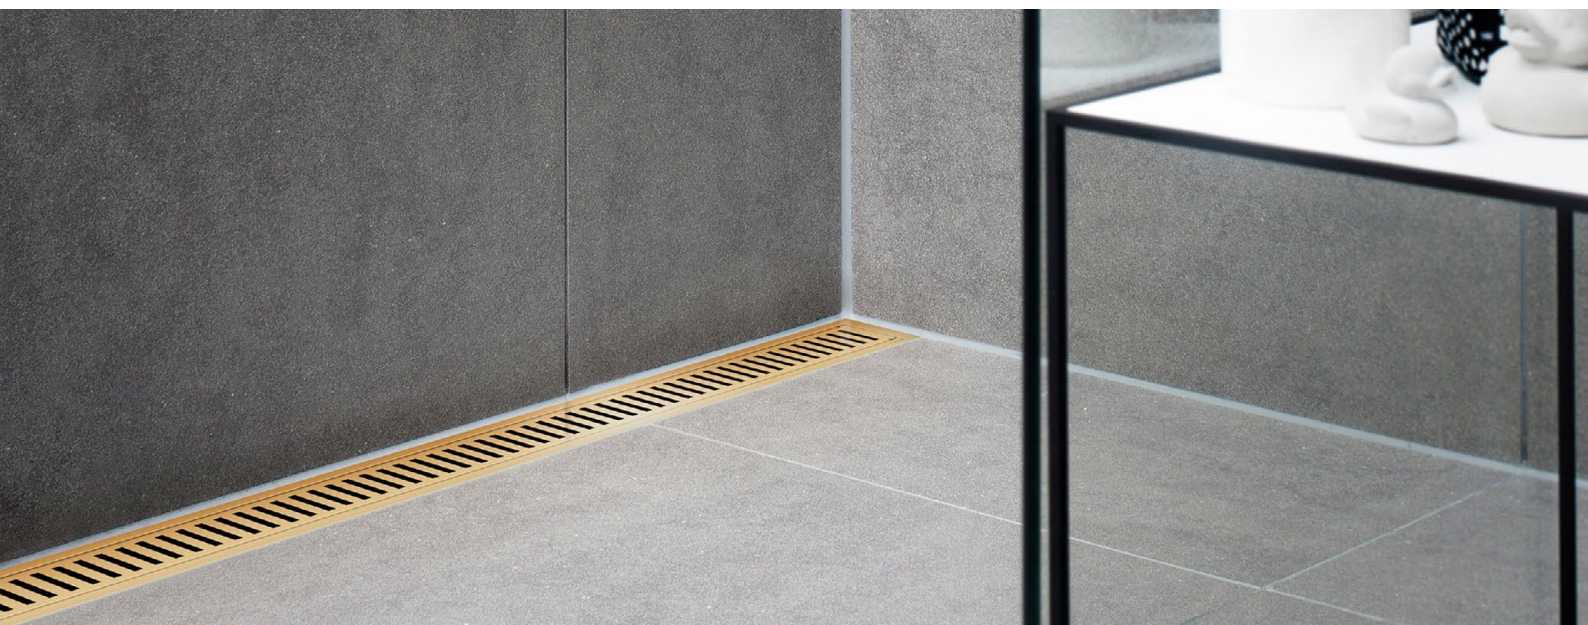

Vare nummer	Benævnelse
155812-558	PURUS Line RIB PVD messing rist 800 mm
155812-559	PURUS Line RIB PVD messing rist 900 mm
155812-560	PURUS Line RIB PVD messing rist 1000 mm