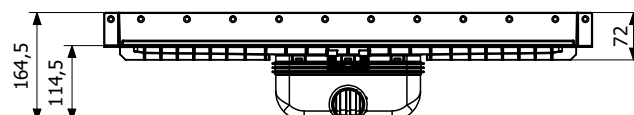

Længde mm:	*600	700	800	900	1000
VVS nummer:	155802-312	155806-412	155806-512	155806-612	155806-712
Materiale:	PP/ABS				
Flow L/S:	0,8				
Tilslutning:	Vandret Ø50				
Installation:	Indstøbning i beton, til 8, 10 eller 12 mm klinker				
Indgår:	PURUS Line vandlås 155815-500				
Tilbehør:	Forhøjelseslister 155817-100, **Ramme/rist 155811-907/908/909/910 - Trevlesi 830005, *Ramme/rist 155811-906 Vandlås delbar 155805-900, Vandlås oval gastæt 155815-510				

NB. Markering med * omhandler kun 155802-312, 600 mm, markering med ** render med 3 flanger :