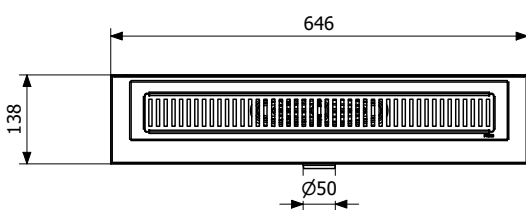

Længde mm:	*600	700	800	900	1000
VVS nummer:	155802-312	155806-412	155806-512	155806-612	155806-712
Materiale:	PP/ABS				
Flow L/S:	0,8				
Tilslutning:	Vandret Ø50				
Installation:	Indstøbning i beton, til 8, 10 eller 12 mm klinker				
Indgår:	PURUS Line vandlås 155815-500				
Tilbehør:	Forhøjelseslister 155817-100, **Ramme/rist 155811-907/908/909/910 - Trevlesi 830005, *Ramme/rist 155811-906 Vandlås delbar 155805-900, Vandlås oval gastæt 155815-510				

NB. Markering med * omhandler kun 155802-312, 600 mm, markering med ** render med 3 flanger :