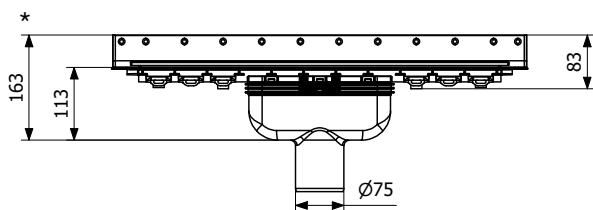

PURUS Line trevlesi.
Art. nr. 830005