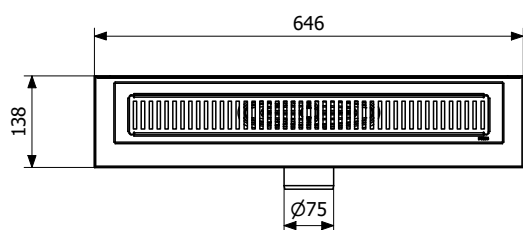

Vandlås delbar PURUS Line.
VVS nr. 155805-900