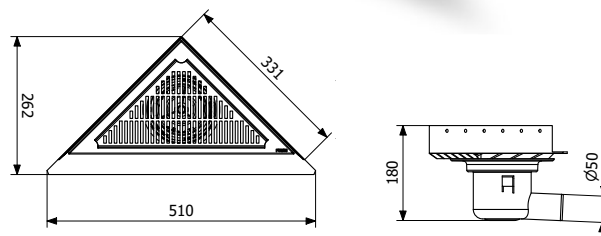

Tilbehør PURUS Corner

VVS nummer	Farve	Beskrivelse
153453-416	Grå	MaxiONE indbygningsvandlås
153448-546	Hvid	FlexiNOOD gastæt vandlås
155817-300	Hvid	Forhøjelsesliste 2,5 mm (sæt)
153367-331	Rustfrit stål	Ramme/rist Corner RIB
153367-531	Messing	Ramme/rist Corner PVD RIB
153367-431	Sort	Ramme/rist Corner PVD RIB
153367-231	Kobber	Ramme/rist Corner PVD RIB