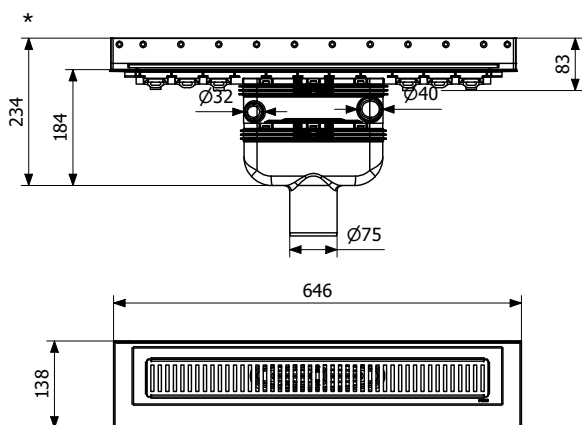

PURUS Line trevlesi.
Art. nr. 830005