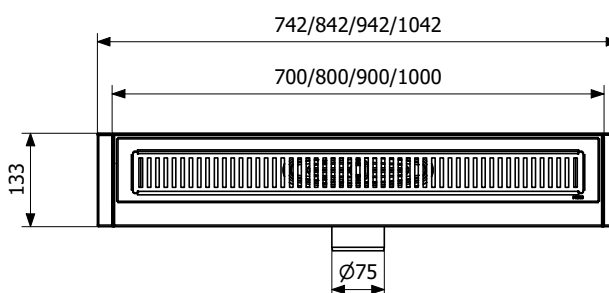

Vandlås delbar PURUS Line.
VVS nr. 155805-900