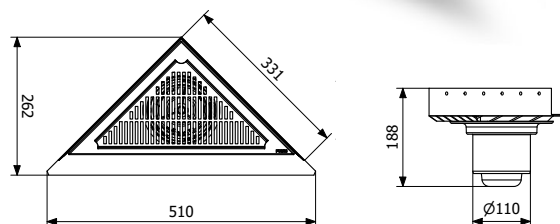

PURUS Corner

VA- & MK-godkendt

Sampak

PURUS Corner lodret Ø110 mm

VVS 153370-531

Materiale: PP/Rustfrit stål EN 1.4301

Flow: 0,8 L/S

Tilslutning: Lodret Ø110 mm

Størrelse: 374X266X266 mm

Installation: Indstøbning i beton, til 8, 10 eller 12 mm klinker

Indgår: Ramme/rist **153367-331**, Forhøjerlister **155817-100**, Vandlås MaxiOne **153453-416**

Tilbehør: Vandlås **153453-416**, Vandlås NOOD gastæt **153448-546**, Forhøjelsesliste 2,5 mm (sæt) **155817-100**

PURUS Corner vandret Ø50 mm

VVS 153372-531

Materiale: PP/ABS

Flow: 0,8 L/S

Tilslutning: Vandret Ø50 mm

Størrelse: 374X266X266 mm

Installation: Indstøbning i beton, til 8, 10 eller 12 mm klinker

Indgår: Ramme/rist **153367-331**, Forhøjerlister **155817-100**, Vandlås MaxiOne **153453-416**

Tilbehør: Vandlås FlexiNOOD gastæt **153448-546**, Forhøjelsesliste 2,5 mm (sæt) **155817-100**